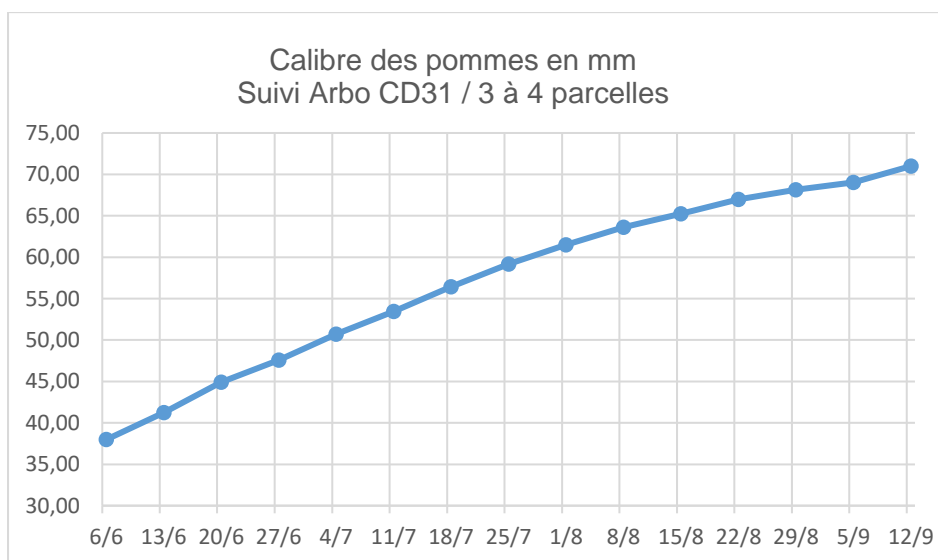

Quand l'éclaircissage est terminé, mesure chaque semaine du calibre sur min 30 fruits sur 3 branches marquées sur 3 arbres distincts.

## Sondes capacitatives : Courbes de suivi journalier avec pluviométrie