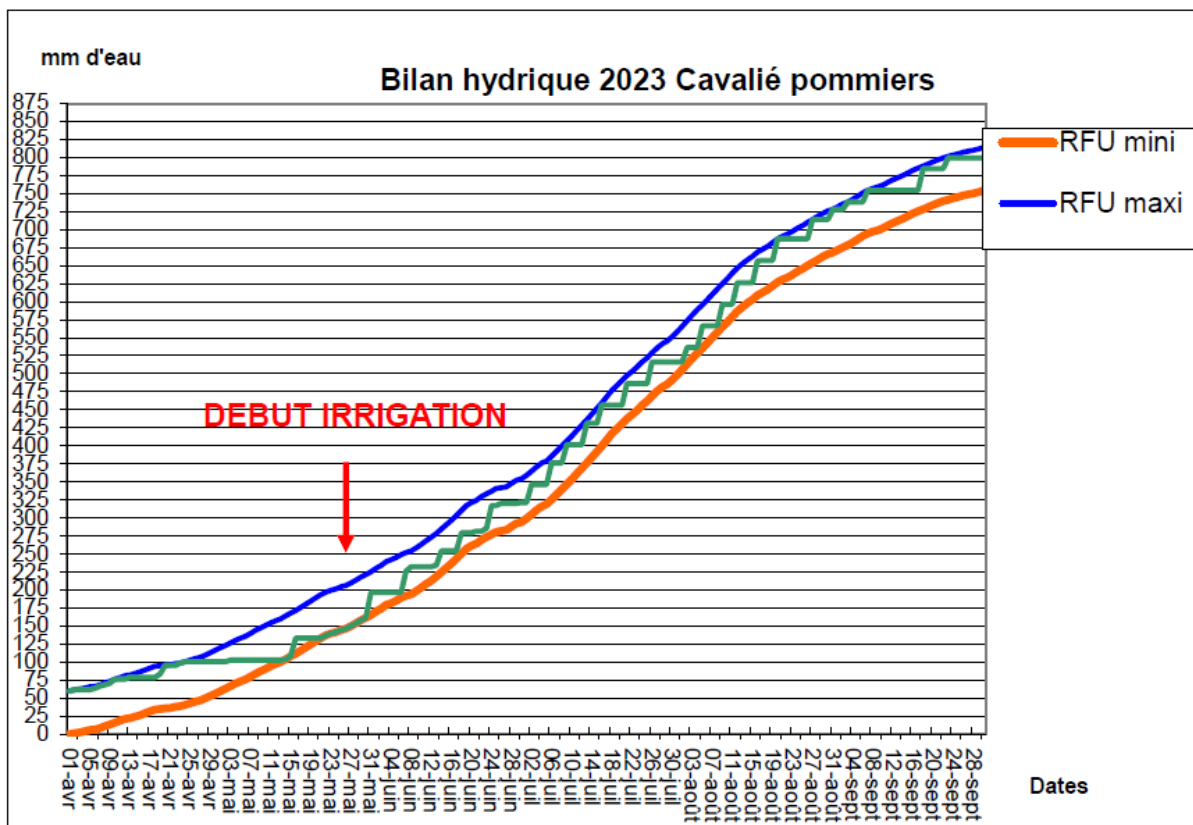

Quand l'éclaircissage est terminé, mesure chaque semaine du calibre sur min 30 fruits sur 3 branches marquées sur 3 arbres distincts.

## Sondes capacitatives : Courbes de suivi journalier avec pluviométrie