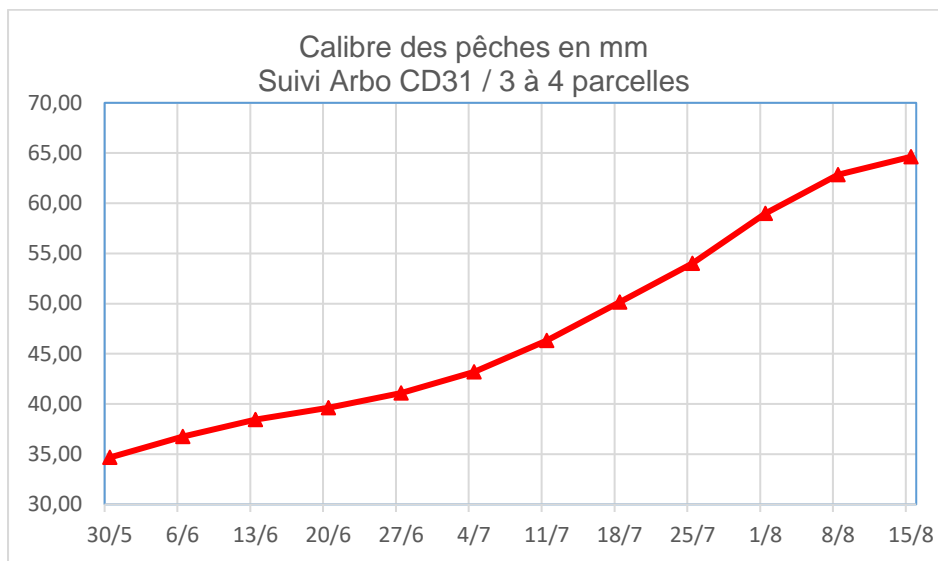

Quand l'éclaircissage est terminé, mesure chaque semaine du calibre sur min 30 fruits sur 3 branches marquées sur 3 arbres distincts.

## Sondes capacitatives : Courbes de suivi journalier avec pluviométrie