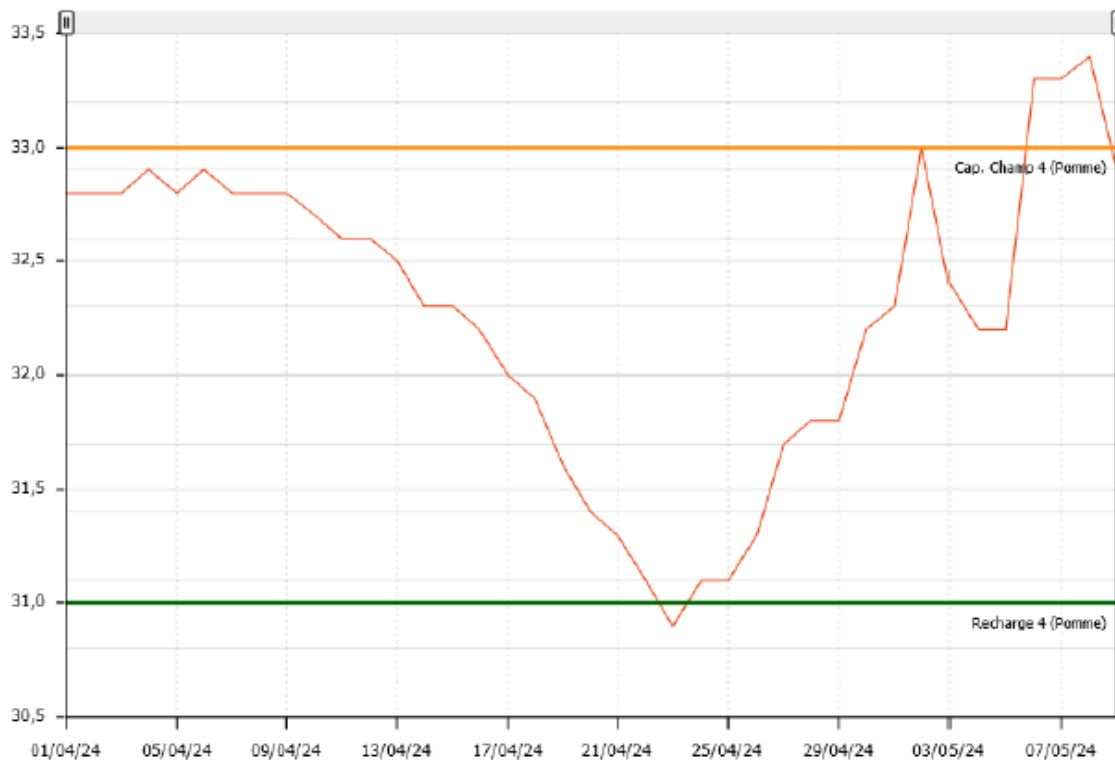

Quand l'éclaircissage est terminé, mesure chaque semaine du calibre sur min 30 fruits sur 3 branches marquées sur 3 arbres distincts.

## Sondes capacitatives : Courbes de suivi journalier avec pluviométrie

## Sondes capacitatives : Seuils de capacité au champ et recharge pour chaque niveau

Rencontre Gestion de l'irrigation dans un verger - 23/05/24  
avec le soutien de

Projet cofinancé par le Fonds Européen Agricole pour le Développement Rural  
L'Europe investit dans les zones rurales

Sondes capacitives : Gestion de l'irrigation en observant surtout les niveaux 20-50cm et les seuils de recharge

Rencontre Gestion de l'irrigation dans un verger - 23/05/24  
avec le soutien de