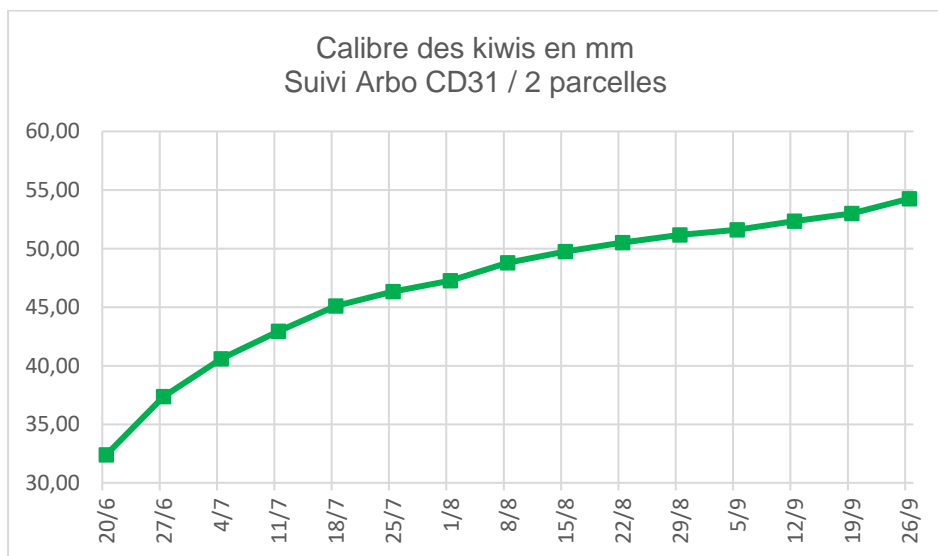

Quand l'éclaircissage est terminé, mesure chaque semaine du calibre sur min 30 fruits sur 3 branches marquées sur 3 arbres distincts.

## Sondes capacitatives : Courbes de suivi journalier avec pluviométrie