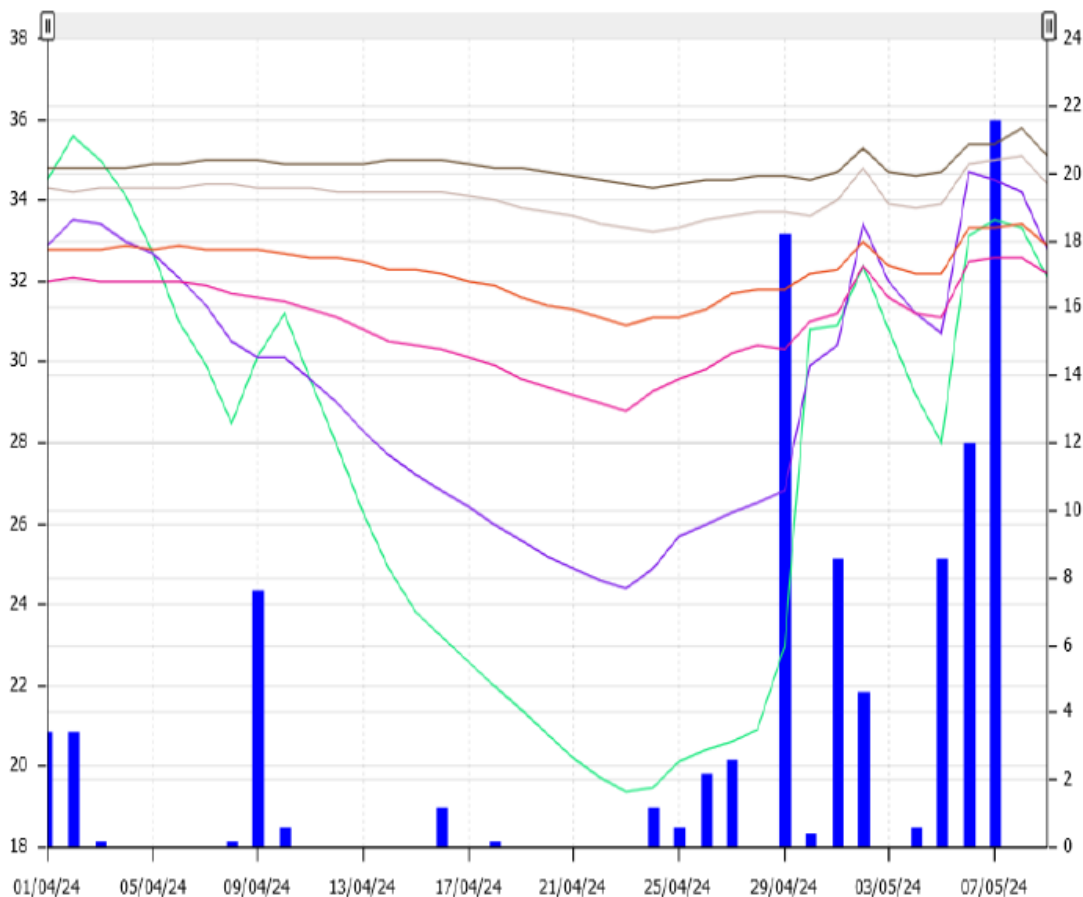

Quand l'éclaircissage est terminé, mesure chaque semaine du calibre sur min 30 fruits sur 3 branches marquées sur 3 arbres distincts.

## Sondes capacitatives : Courbes de suivi journalier avec pluviométrie

## Sondes capacitatives : Seuils de capacité au champ et recharge pour chaque niveau

Rencontre Gestion de l'irrigation dans un verger - 23/05/24  
avec le soutien de

Projet cofinancé par le Fonds Européen Agricole pour le Développement Rural  
L'Europe investit dans les zones rurales

Sondes capacitives : Gestion de l'irrigation en observant surtout les niveaux 20-50cm et les seuils de recharge

Rencontre Gestion de l'irrigation dans un verger - 23/05/24  
avec le soutien de