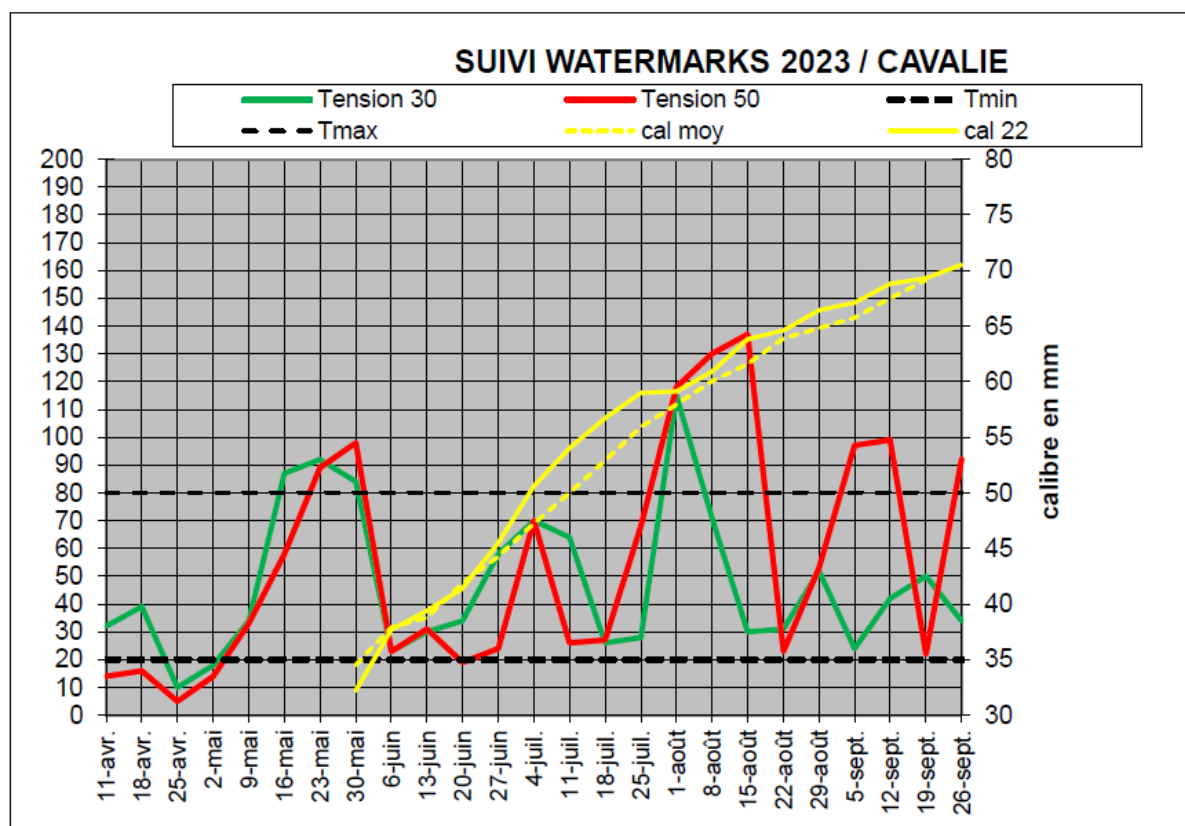

Quand l'éclaircissage est terminé, mesure chaque semaine du calibre sur min 30 fruits sur 3 branches marquées sur 3 arbres distincts.

## Sondes capacitatives : Courbes de suivi journalier avec pluviométrie