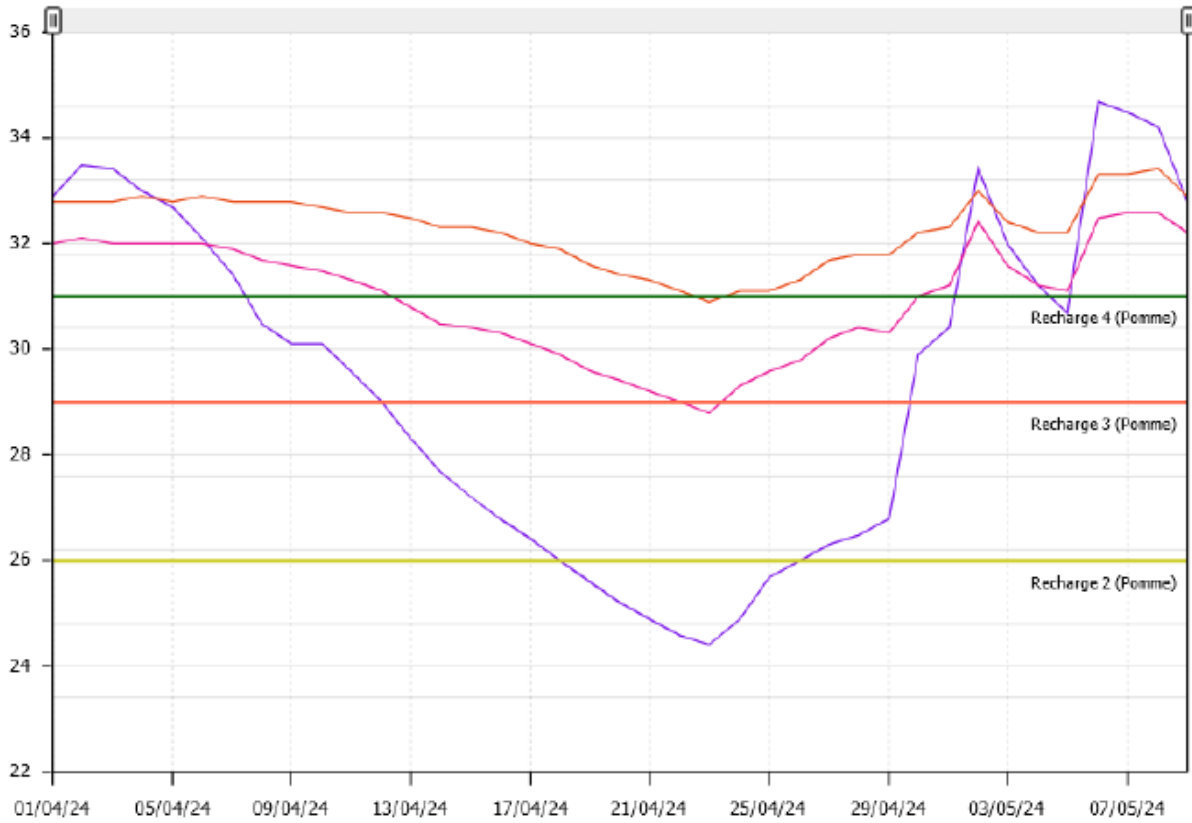

Quand l'éclaircissage est terminé, mesure chaque semaine du calibre sur min 30 fruits sur 3 branches marquées sur 3 arbres distincts.

## Sondes capacitatives : Courbes de suivi journalier avec pluviométrie

## Sondes capacitatives : Seuils de capacité au champ et recharge pour chaque niveau

Rencontre Gestion de l'irrigation dans un verger - 23/05/24  
avec le soutien de

Projet cofinancé par le Fonds Européen Agricole pour le Développement Rural  
L'Europe investit dans les zones rurales

Sondes capacitives : Gestion de l'irrigation en observant surtout les niveaux 20-50cm et les seuils de recharge

Rencontre Gestion de l'irrigation dans un verger - 23/05/24  
avec le soutien de